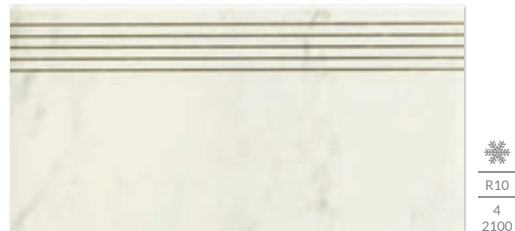

PARADYZ
CERAMIKA

My way
PARADYZ GROUP

CALACATTA

PARADYZ.RU
ОФИЦИАЛЬНЫЙ ПАРТНЕР

calacatta by My Way 29,8×59,8 44,8×44,8 59,8×59,8 44,8×89,8

CALACATTA by My Way
lappato cokół 7,2×59,8

CALACATTA by My Way lappato
stopnica prosta nacinana 29,8×59,8

CALACATTA by My Way
lappato 29,8×59,8

CALACATTA by My Way
lappato 59,8×59,8

CALACATTA by My Way
lappato cokół 7,2×44,8

CALACATTA by My Way
lappato 44,8×44,8

CALACATTA by My Way
lappato 44,8×89,8

CALACATTA by My Way
lappato listwa 9,8×44,8